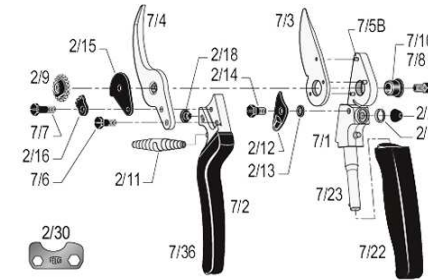

Kompaktes Modell für kleine Hände

www.hermannbaur.ch

Hermann Baur

CH-8907 Wettswil

Felco 7 classic Fr. 90.--

Spitzenmodell mit Rollgriff für Rechtshänder

Felco 8 classic Fr. 68.--

Spitzenmodell

Elektrisch Felcotronic

Einsatzgebiet: Weinbau, Obstbau, Gärten und Parks
geeignet für: kleine und grosse Hände, evt. Linkshänder

Felco 810 expert Fr. 2'525.—

Gewicht der Batterie: weniger als 2kg
Arbeitsdauer mit einer Batterieladung: ca. 1 Tag / Ladezeit: 5 Std.