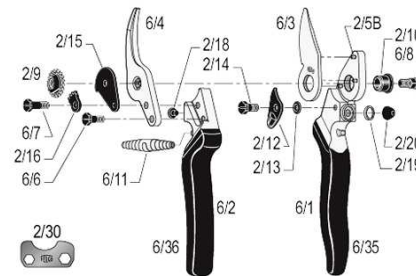

Kompaktes Modell für kleine Hände

www.hermannbaur.ch

Hermann Baur

CH-8907 Wettswil

Felco 7 classic Fr. 90.--

Spitzenmodell mit Rollgriff für Rechtshänder

Felco 8 classic Fr. 68.--

Spitzenmodell

Elektrisch Felcotronic

Einsatzgebiet: Weinbau, Obstbau, Gärten und Parks
geeignet für: kleine und grosse Hände, evt. Linkshänder

Felco 810 expert Fr. 2'525.—

Gewicht der Batterie: weniger als 2kg
Arbeitsdauer mit einer Batterieladung: ca. 1 Tag / Ladezeit: 5 Std.