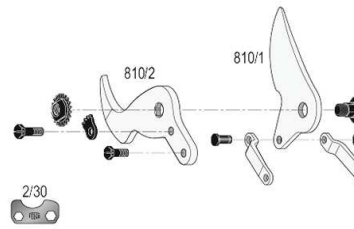

Felco 9 classic Fr. 68.--

Für Linkshänder

Hermann Baur

CH-8907 Wettswil

Felco 11 classic Fr. 70.--

besonders leistungsfähiges Modell

Felco 13 classic Fr. 82.--

vielseitiges Modell

Elektrisch Felcotronic

Einsatzgebiet: Weinbau, Obstbau, Gärten und Parks
geeignet für: kleine und grosse Hände, evt. Linkshänder

Felco 810 expert Fr. 2'525.—

Gewicht der Batterie: weniger als 2kg
Arbeitsdauer mit einer Batterieladung: ca. 1 Tag / Ladezeit: 5 Std.