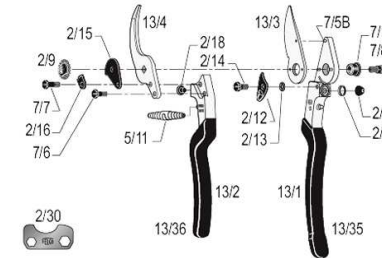

Felco 9 classic Fr. 68.--

Für Linkshänder

Hermann Baur

CH-8907 Wettswil

Felco 11 classic Fr. 70.--

besonders leistungsfähiges Modell

Felco 13 classic Fr. 82.--

vielseitiges Modell

Elektrisch Felcotronic

Einsatzgebiet: Weinbau, Obstbau, Gärten und Parks
geeignet für: kleine und grosse Hände, evt. Linkshänder

Felco 810 expert Fr. 2'525.—

Gewicht der Batterie: weniger als 2kg
Arbeitsdauer mit einer Batterieladung: ca. 1 Tag / Ladezeit: 5 Std.