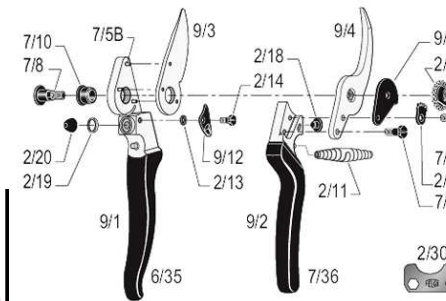

Hermann Baur

CH-8907 Wettswil

Felco 7 classic Fr. 90.--

Spitzenmodell mit Rollgriff für Rechtshänder

Felco 8 classic Fr. 68.--

Spitzenmodell

Felco 9 classic Fr. 68.--

Für Linkshänder