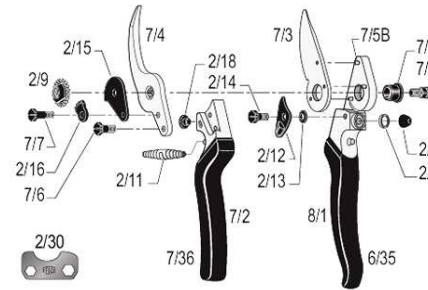

Kompaktes Modell für kleine Hände

www.hermannbaur.ch

Hermann Baur

CH-8907 Wettswil

Felco 7 classic Fr. 90.--

Spitzenmodell mit Rollgriff für Rechtshänder

Felco 8 classic Fr. 68.--

Spitzenmodell

Elektrisch Felcotronic

Einsatzgebiet: Weinbau, Obstbau, Gärten und Parks
geeignet für: kleine und grosse Hände, evt. Linkshänder

Felco 810 expert Fr. 2'525.—

Gewicht der Batterie: weniger als 2kg
Arbeitsdauer mit einer Batterieladung: ca. 1 Tag / Ladezeit: 5 Std.