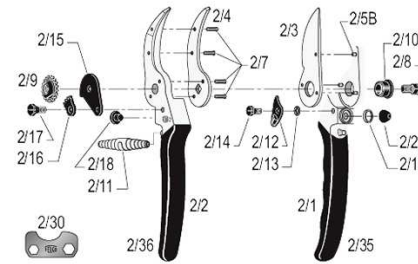

Hermann Baur

CH-8907 Wettswil

Felco Gartenscheren

Felco 2 Classic Fr. 70.—

Klassisches Modell

Felco 4 classic Fr. 57.--

Standardmodell

Felco 6 classic Fr. 65.—

Kompaktes Modell für kleine Hände

www.hermannbaur.ch