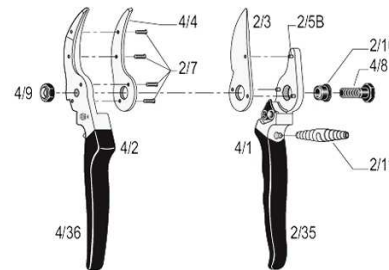

Hermann Baur

CH-8907 Wettswil

Felco Gartenscheren

Felco 2 Classic Fr. 70.—

Klassisches Modell

Felco 4 classic Fr. 57.--

Standardmodell

Felco 6 classic Fr. 65.—

Kompaktes Modell für kleine Hände

www.hermannbaur.ch