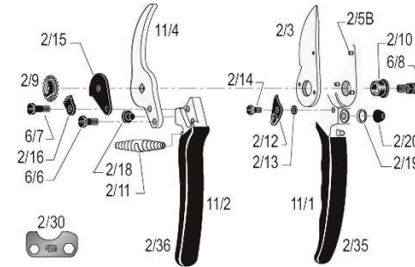

Felco 9 classic Fr. 68.--

Für Linkshänder

Hermann Baur

CH-8907 Wettswil

Felco 11 classic Fr. 70.--

besonders leistungsfähiges Modell

Felco 13 classic Fr. 82.--

vielseitiges Modell

Elektrisch Felcotronic

Einsatzgebiet: Weinbau, Obstbau, Gärten und Parks
geeignet für: kleine und grosse Hände, evt. Linkshänder

Felco 810 expert Fr. 2'525.—

Gewicht der Batterie: weniger als 2kg
Arbeitsdauer mit einer Batterieladung: ca. 1 Tag / Ladezeit: 5 Std.