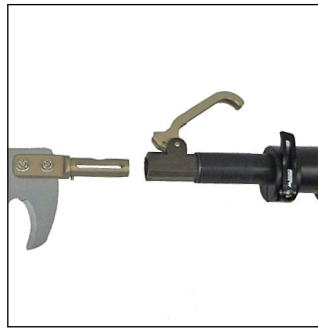

click & work® CARBON-LINE

herbatec® TELESKOPSTANGEN

Vorteile:

- Werkzeugloses Schnell-Wechselsystem click & work
- Neue Carbon Teleskopstangen:
  - Höchste Stabilität (geringe Durchbiegung!) bei geringstem Gewicht
  - Stufenlose Längenverstellung
- Viele Werkzeug-Aufsätze wie: Sägeblätter, Scheren, Waschbürste, Fensterwischer, etc.
- Platzsparender Transport, ohne Werkzeug-Aufsatz
- Robuste Transport- und Aufbewahrungstasche als nützliches Zubehör erhältlich

Technische Daten	Herbatec Carbon-Line 5.6 m 3-teilig	Herbatec Carbon-Line 7.2 m 3-teilig
Transportlänge ohne Aufsatz	2070 mm	2140 mm
Länge ausgefahren mit Sägeblatt Samurai C331LH	5550 mm	7180 mm
Länge ausgefahren mit Sägeblatt herbatec BL380	5620 mm	7250 mm
Gewicht Stange ohne Aufsatz	2115 g	2445 g
Artikelnummer Stange inkl. Basishalter	HE-CA560/3	HE-CA720/4
Preis in CHF Stange inkl. Basishalter	798.--	998.--

Preise in CHF inkl. 8.0% MwSt.